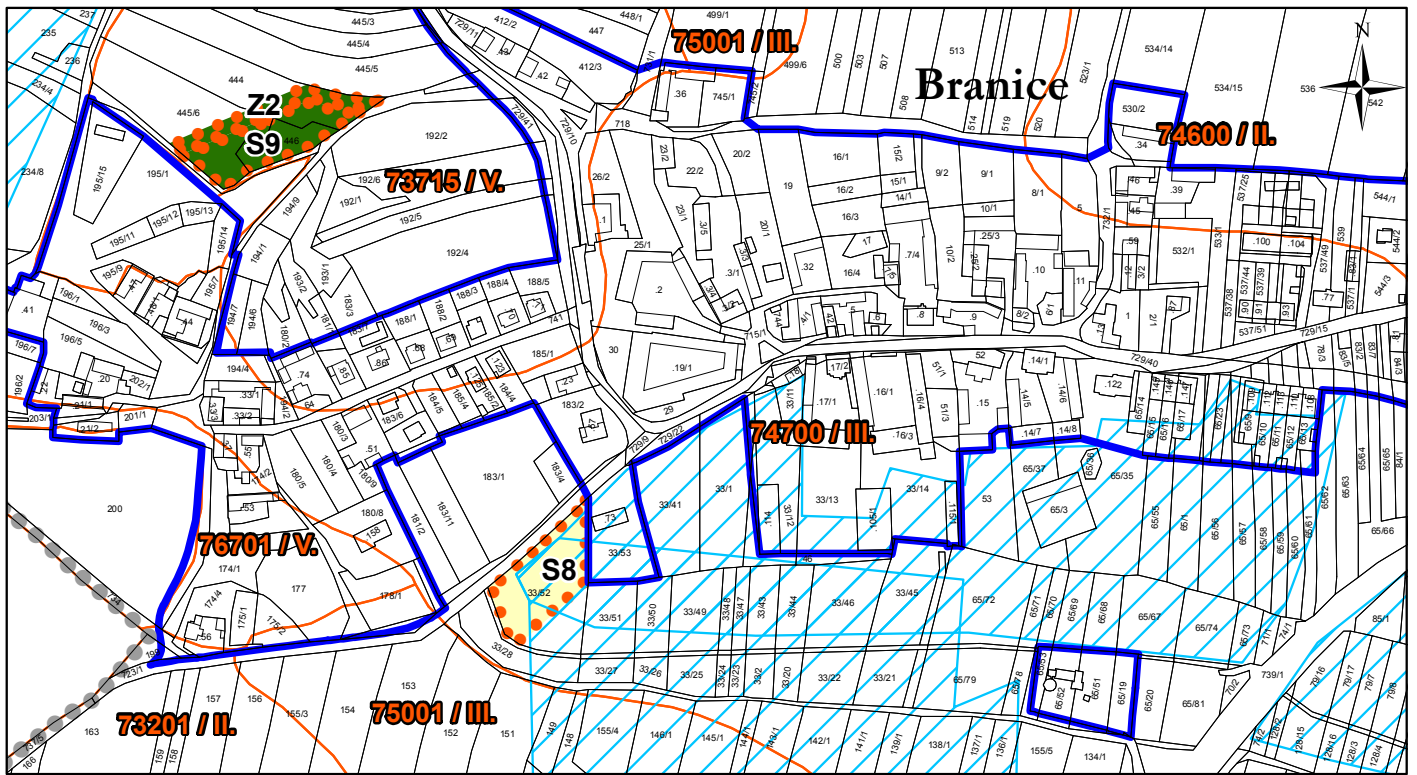

výkres předpokládaných záborů půdního fondu změna č. 1 územního plánu Branice

Legenda

-  správní území obce
-  plochy změn
-  zastavěné území
-  investice do půdy za účelem zlepšení půdní úrodnosti
-  bonitovaná půdně ekologická jednotka

74700/III. bonitovaná půdně ekologická jednotka/třída ochrany

-  zemědělská půda s třídou ochrany III.
-  zemědělská půda s třídou ochrany V.